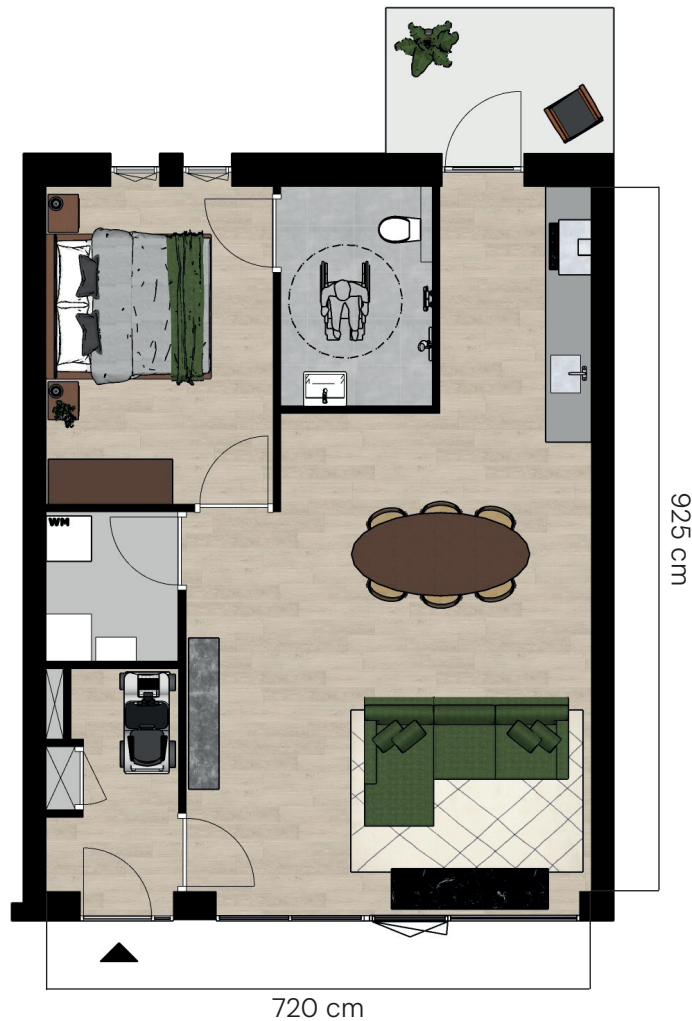

De informatie op deze plattegrond is uitsluitend bedoeld voor algemene informatiedoeleinden. Hoewel alle informatie zorgvuldig is samenge-steld, wordt er niet in gestaan voor de juistheid of volledigheid daarvan. Aangezien de woningen nog in aanbouw zijn, kunnen er ten alle tijden afwijkingen ontstaan ten opzichte van de informatie. Voor juist formaat printen op ware grootte.

Tweekamerappartement.

68 m² woonoppervlakte

Schaal 1:100

Huisnummers: A2* - A3 - A4**

* Extra raam in de slaapkamer

** Extra ramen in de woonkamer/keuken